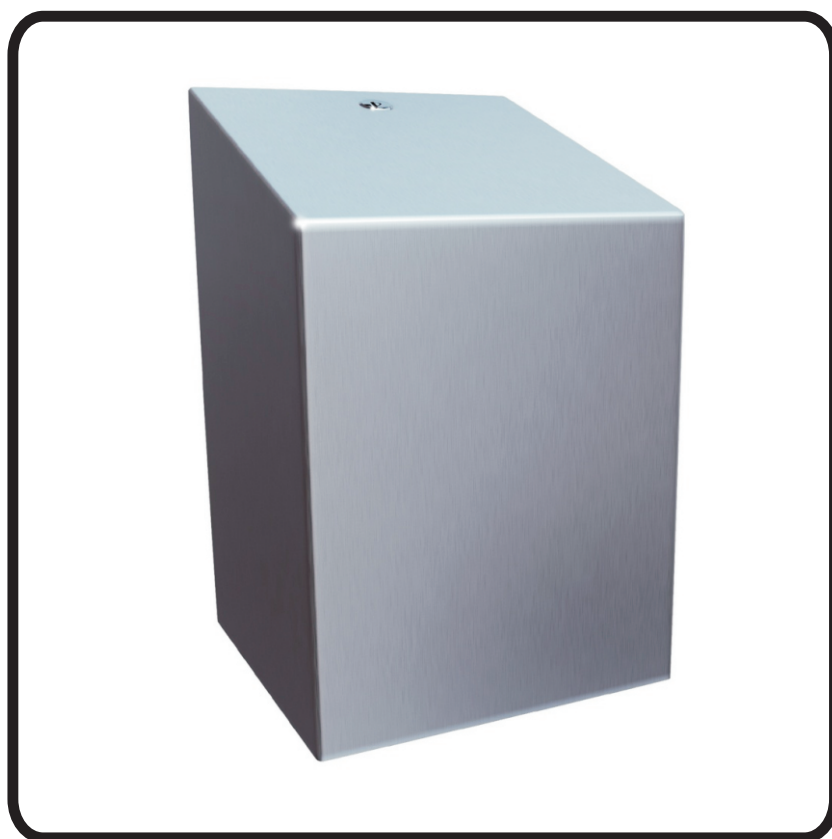

Pojemnik na ręczniki w rolach
MERIDA STELLA

CSM101 stal matowa
CSP101 stal polerowana

Zawartość opakowania

X1

X1

X4

X4

Wymiary