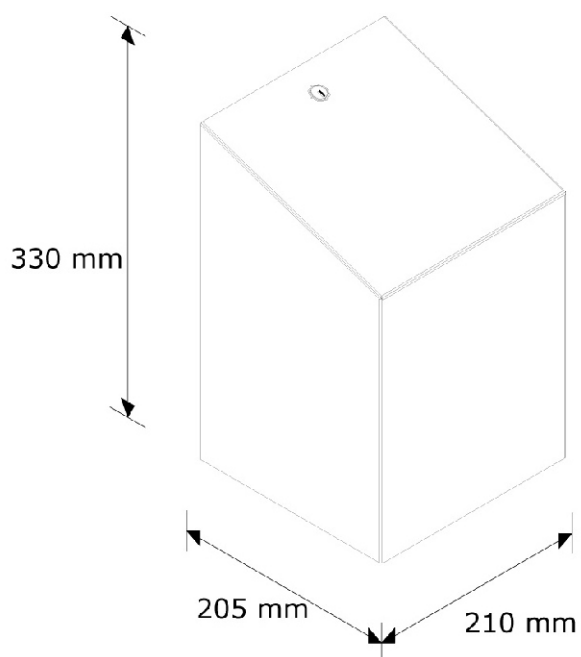

Pojemnik na ręczniki w rolach
MERIDA STELLA

CSM101 stal matowa
CSP101 stal polerowana

Zawartość opakowania

X1

X1

X4

X4

Wymiary