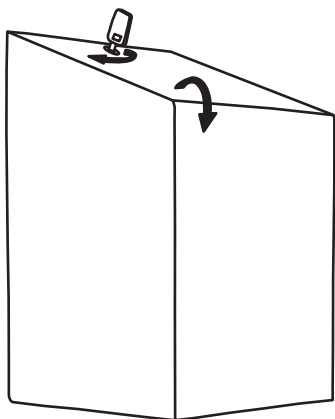

Instrukcja montażu