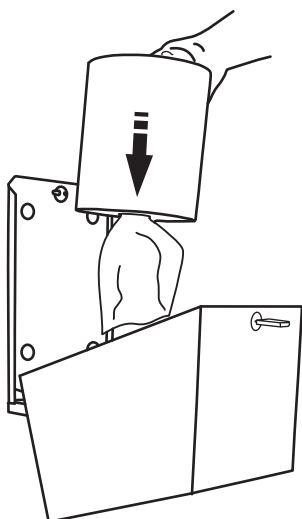

Instrukcja obsługi